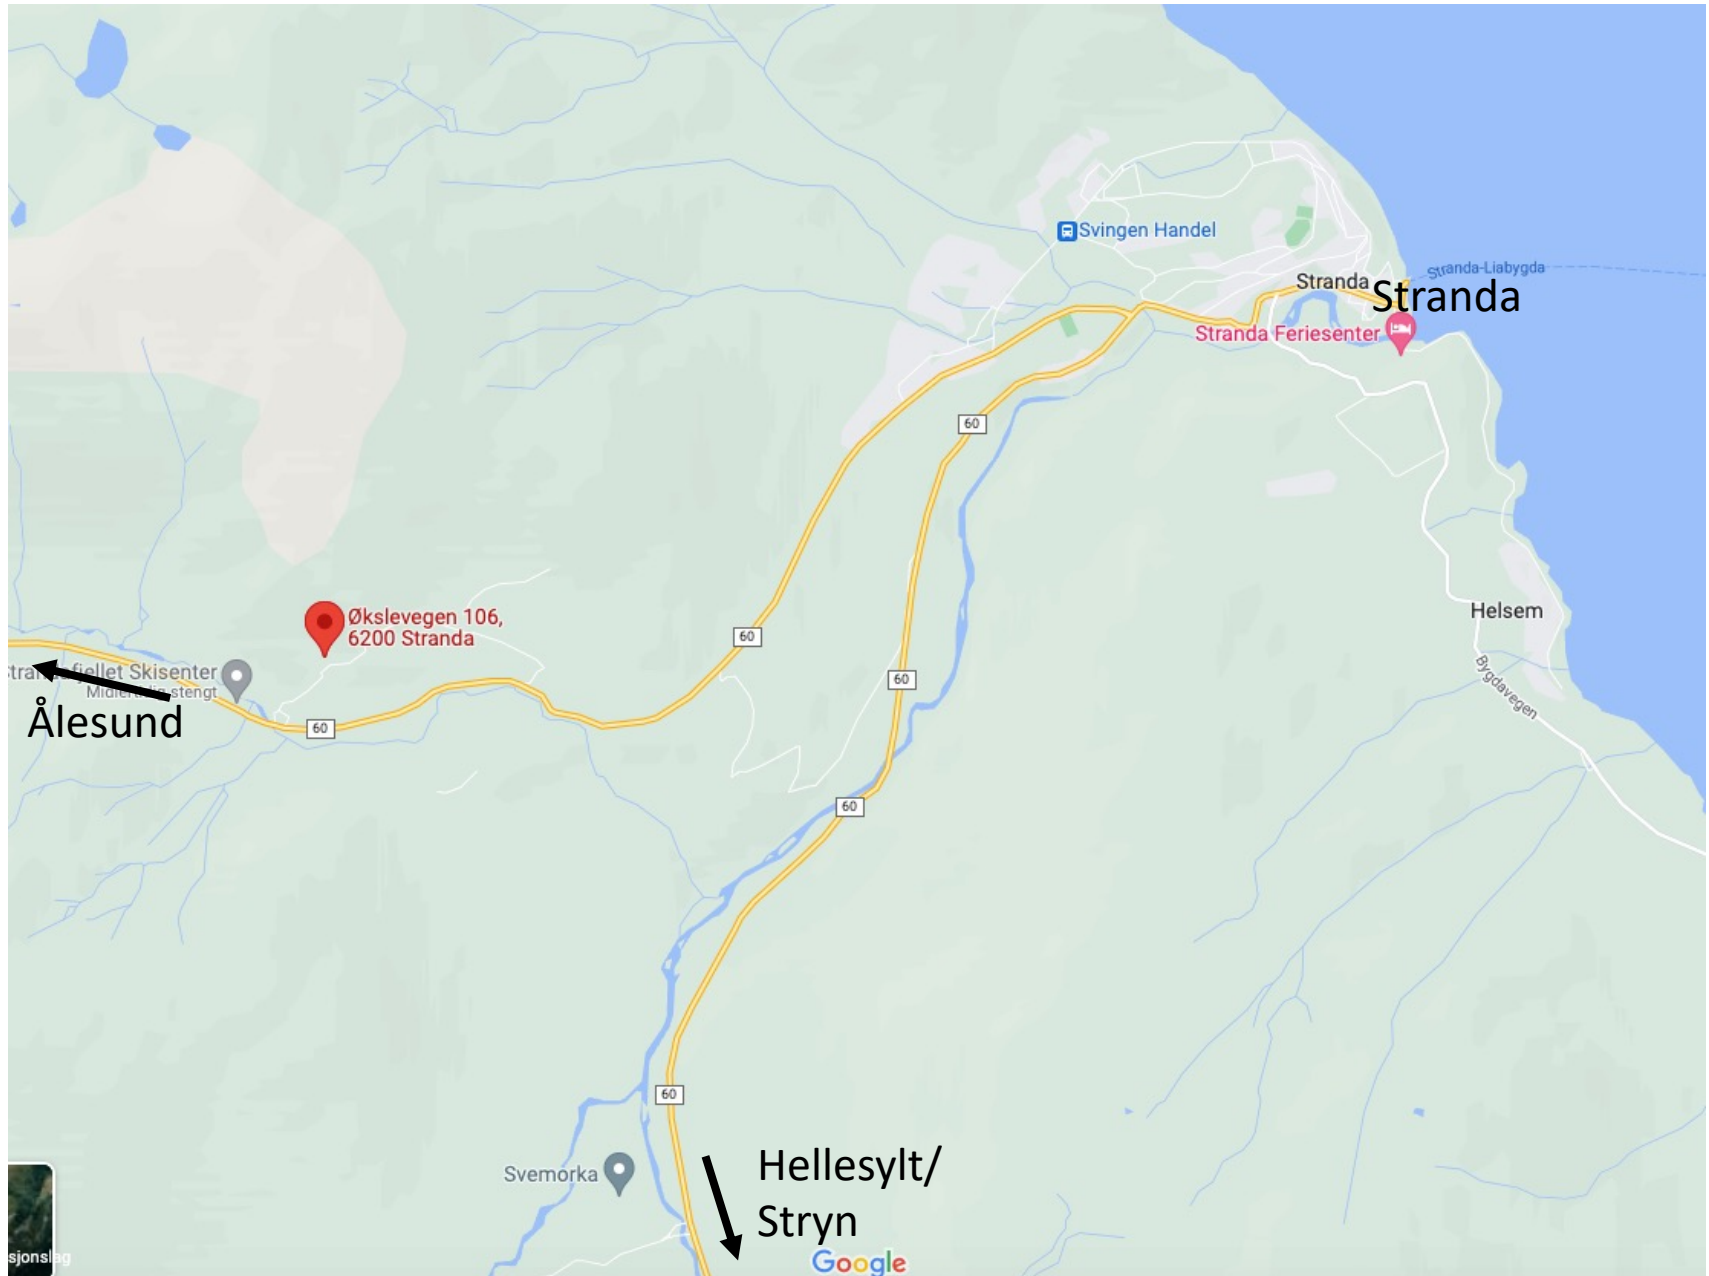

Cabin Økslevegen 106

Direction guidance
and
parking instructions

Google pin:

<https://goo.gl/maps/EEqH9aF1tdWe92MEA>

Ålesund

Økslevegen 106,
6200 Stranda

Svingen Handel

Stranda
Stranda

Stranda Feriesenter

Stranda-Liabygda

Helsem

Bygdevegen

Svemørka

Hellesylt/
Stryn

Google

Storage